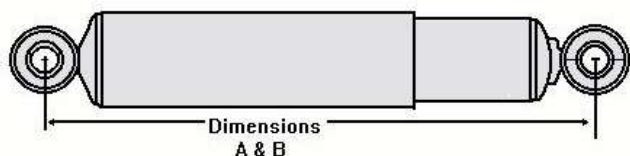

# SUSPENSION

## AMORTISSEURS

NO. PIÈCES	CATÉGORIE	LONGUEUR COMPRESSÉE (Dim. A)	LONGUEUR ÉTIRÉE (Dim. B)	COURSE	INTERCHANGE
GB-83124	GABRIEL	13.75"	21.65"	7.90"	(43-4-239)
GB-83125	GABRIEL	17.13"	28.12"	10.99"	(MO-66898) (43-4-241)
GB-83128	GABRIEL	11.51"	16.87"	5.36"	(HT-S20001) (43-4-242)
GB-83130	GABRIEL	12.01"	17.99"	5.98"	(MO-66634) (43-4-244)
GB-83203	GABRIEL	11.36"	17.10"	5.74"	(MO-66893) (43-8-013)
GB-83204	GABRIEL	12.86"	20.14"	7.28"	(MO-66636) (43-4-236)
GB-85051	GABRIEL	12.50"	18.25"	5.75"	(MO-66610) (43-4-235)
GB-85058	GABRIEL	14.22"	22.63"	8.41"	
HT-S20001	HENDRICKSON	11.59"	16.67"	5.38"	(GB-83128) (43-4-242)
HT-S20002	HENDRICKSON	11.60"	17.51"	5.91"	(GB-85000) (43-6-118)
HT-S20126	HENDRICKSON	11.71"	17.49"	5.78"	(GB-85323) (MO-65416)
HT-S21292	HENDRICKSON	9.47"	13.25"	3.78"	(GB-85052) (43-6-373)
HT-S23566	HENDRICKSON	11.60"	17.51"	5.91"	
HT-S23651	HENDRICKSON	9.97"	14.50"	4.53"	(GB-85045)
HT-S24088	HENDRICKSON	11.50"	16.99"	5.49"	
MO-65493	MONROE				
MO-66638	MONROE	16.50"	26.37"	9.87"	(GB-83302)
MO-66710	MONROE	17.87"	29.25"	11.38"	(43-8-002)
43-8-003	GÉNÉRIQUE	15.59"	25.37"	9.84"	(MO-65409) (GB-85003)
43-8-004	GÉNÉRIQUE	11.46"	17.22"	5.76"	(MO-66893) (GB-85000)
43-8-005	GÉNÉRIQUE	9.47"	13.25"	3.78"	(MO-65510) (GB-85052)
43-8-013	GÉNÉRIQUE	11.37"	17.10"	5.74"	(GB-83203)
43-8-015	GÉNÉRIQUE	17.11"	28.12"	11.01"	(MO-66884) (GB-83125)
43-8-017	GÉNÉRIQUE	15.08"	24.86"	9.78"	(MO-6913)
43-8-024	GÉNÉRIQUE	11.56"	17.35"	5.79"	(MO-65416) (GB-85323)
43-8-028	GÉNÉRIQUE	11.49"	16.87"	5.38"	(MO-66608) (GB-83128)
43-8-031	GÉNÉRIQUE	13.09"	20.50"	7.41"	(MO-66636) (GB-85029)
43-8-050	GÉNÉRIQUE	14.24"	22.48"	8.24"	(MO-65503) (GB-85919)
43-8-052	GÉNÉRIQUE	15.22"	24.75"	9.53"	(MO-65130) (GB-85061)
43-8-064	GÉNÉRIQUE	14.48"	22.78"	8.30"	(MO-65490) (GB-85724)
43-8-100	GÉNÉRIQUE				(HT-S29895)